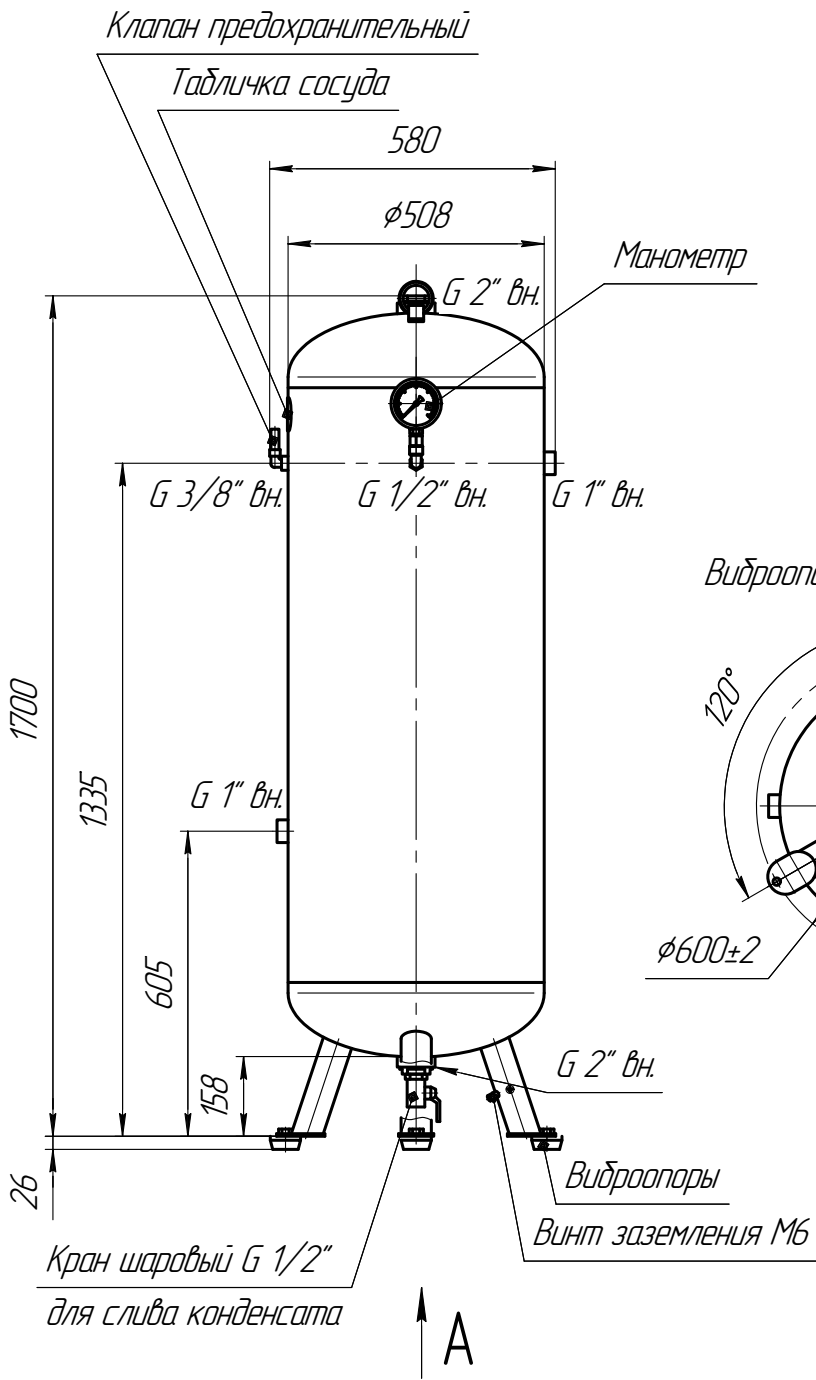

ГЧ 000'00'00'910E

Перв. примен.
3016.00.00.000

Справ. №

Подп. и дата

Инд. № дробл.

Взам. инв. №

Подп. и дата

Инд. № подл.

1	Зам.	PO26-2014	Косаков	18.04.2014	
	Изм.	Лист	№ докум.	Подп.	Дата
	Разраб.	Косаков			18.04.2014
	Проб.				
	Т.контр.	Судаков			
	Н.контр.	Кузькова			
	Утв.	Бабин			

3016.00.00.000 ГЧ

Ресивер РВ270.11.02
с арматурой
Габаритный чертеж

Лист	Масса	Масштаб
0₁	95	1:15
Лист	Листов	1