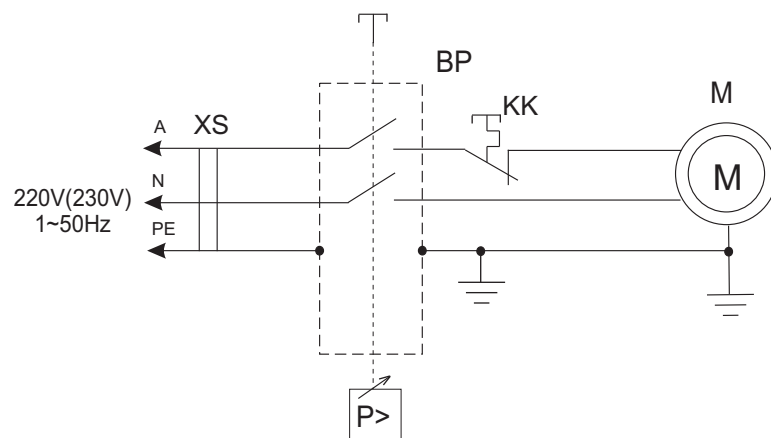

Схема электрическая принципиальная СБ4/С 220В.

BP - прессостат.
XS - вилка модели 82.
KK - тепловое реле 16А, 250VAC.